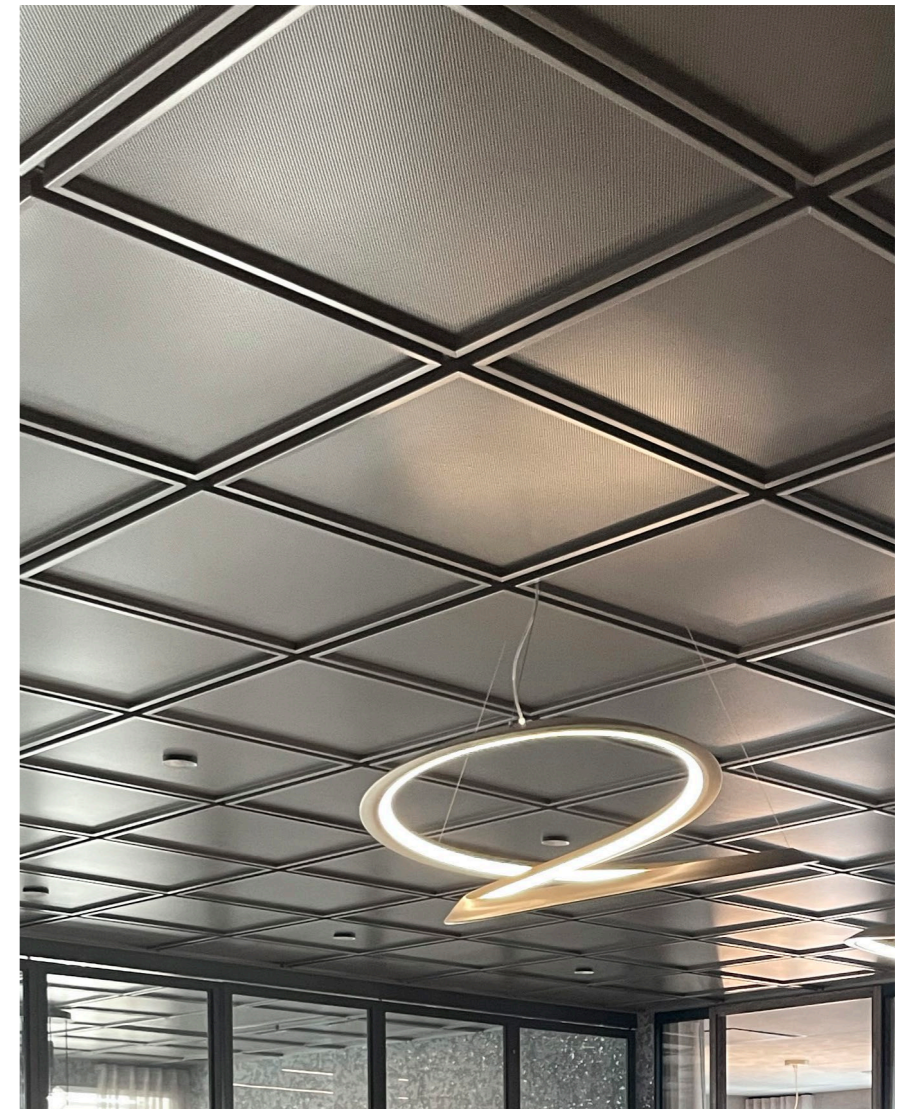

HIMLING

Kontorarealene

SYSTEMHIMLING:

Produsent: Meta eller likeverdig
Type: Rammekasett 600x600 for
T-profil system A-kant (T24)
Farge: RAL 1019

AKUSTIKHIMLING I SKRÅTAK:

Produsent: Troldekt eller likeverdig
Type: Troldekt Acoustics, fine
Farge: Sementgrå
Synlige trebjelker

ORIGINAL STUBLOFTPANEL:

Eksponerte bjelkelag med trepanel
Farge: Jotun kalk 10341 - glans 30