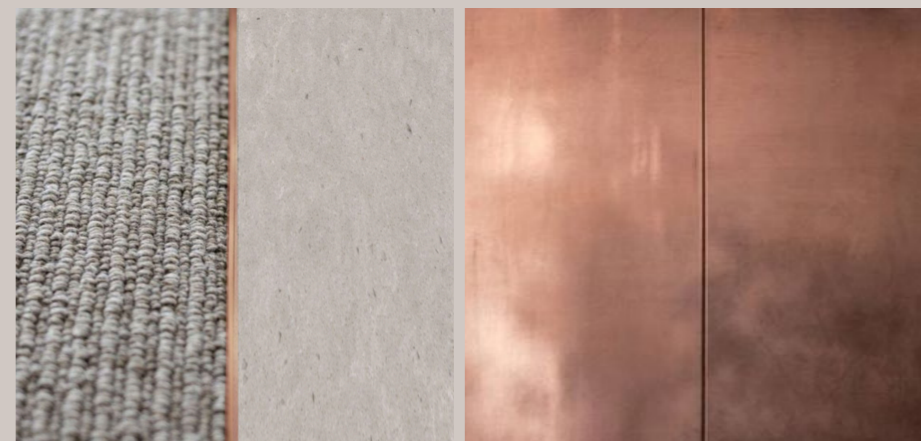

INSPIRASJON

Kontorarealene

Hattefabrikken blir en spennende arbeidsplass der historie og sjel møter en topp moderne standard.

Originale elementer og strukturer, som teglsteinsvegger, synlige bjelker, og eksponerte søyler med ornamenter blir renoverert og ivaretatt. De store klassiske vinduene med sprosser gir lokalene et lyst og luftig preg, og ikke minst, de understreker det autentiske og spennende særpreget gjennom hele lokalet.

Nye nette glassprofiler med sprosser, tidsriktige gulvbelegg og vegg-overflater, samt moderne belysning skaper en spennende kontrast til det historiske.

Krav til luft, lydisolasjon, trinnlydnivå, etterklangstid blir ivaretatt ihht NS 8175:2012 Klasse C (TEK 17).