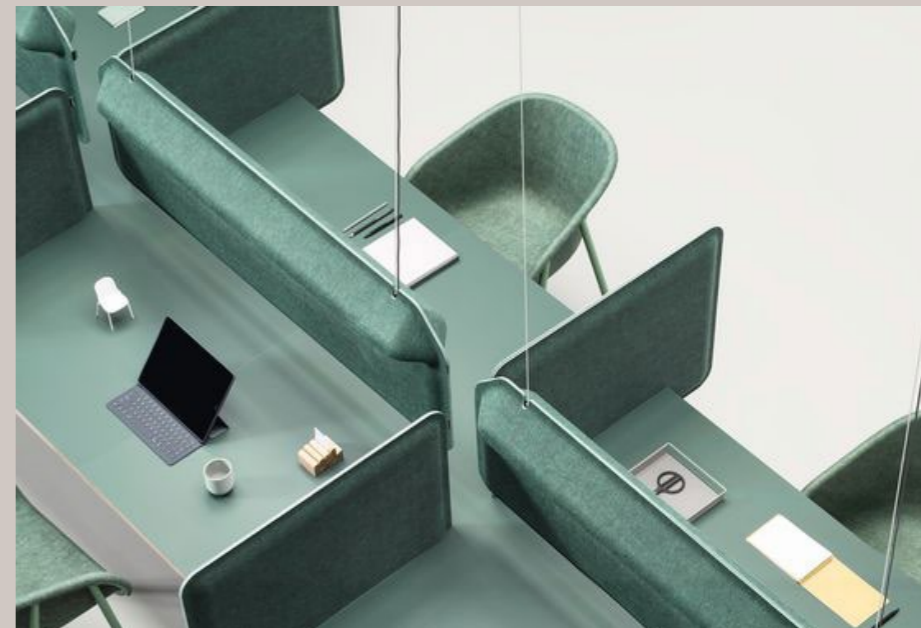

INSPIRASJON

Kontorarealene

Hattefabrikken blir en spennende arbeidsplass der historie og sjel møter en topp moderne standard.

Originale elementer og strukturer, som teglsteinsvegger, synlige bjelker, og eksponerte søyler med ornamenter blir renoverert og ivaretatt. De store klassiske vinduene med sprosser gir lokalene et lyst og luftig preg, og ikke minst, de understreker det autentiske og spennende særpreget gjennom hele lokalet.

Nye nette glassprofiler med sprosser, tidsriktige gulvbelegg og vegg-overflater, samt moderne belysning skaper en spennende kontrast til det historiske.

Krav til luft, lydisolasjon, trinnlydnivå, etterklangstid blir ivaretatt ihht NS 8175:2012 Klasse C (TEK 17).