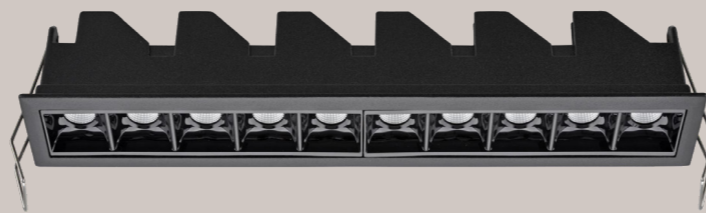

Katana 5 i miljø

BELYSNING

Kontorarealene

DOWNLIGHT:

Produsent: Light House
Type: Katana 10, LED, innfelt
Eller tilsvarende
Type: Katana 10 Surface, LED,
utenpåliggende - Eller tilsvarende
Farge: Sort

DOWNLIGHT:

Produsent: Light House
Type: Katana 5, LED, innfelt
Eller tilsvarende
Type: Katana 5 Surface, LED,
utenpåliggende - Eller tilsvarende
Farge: Sort

Lyslist over arbeidsplasser:

Produsent: Light House
Type: Sigma II Direkte
Eller tilsvarende
Farge: Sort